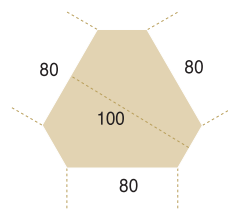

Ángulo 3 salidas
Ángulo / Desk Link / Angle