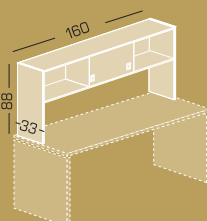

Spacio
Silla / Chair / Siège

Cubic con Puertas
Cubic with doors
Cubic avec portes

Mesa reunión de 160 x 100
Meeting Table (160 x 100)
Table de réunion (160 x 100)

Conjunto con Mesa de 180 x 80
Layout with 180 x 80 desk
Ensemble avec bureau de 180 x 80

Ergos
Silla / Chair / Siège

Soporte para CPU
Cpu Holder
Support U.C.

Confident 120
Silla / Chair / Siège

Ergos
Silla / Chair / Siège

Home Office

← **AL37**
Altillo / Hutch / Réhause

Archivador CD's
CD's Rack
Classeur pour CD's

← **Ala Auxiliar 96 x 50**
96 x 50 Desk return
Retour de 96 x 50

← **Spacio**
Silla / Chair / Siège

← **AL37** Altillo / Hutch / Réhause

Personal Office

Módulo Base / Base Module / Module Base

Módulo de Crecimiento / Extension Module / Module d'Extension

Mural (pag 19)
Armarios / Storage / Armoires

Ergos
Silla / Chair / Siège

Despacho con Mesa de 180 x 80
Solution with 180 x 80 desk
Bureau de 180 x 80

Mural
Armarios / Storage / Armoires

Confident 130
Silla / Chair / Siège