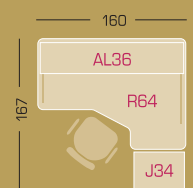

Puerta Corredera
Sliding door
Portes Coulissantes

Puerta Corredera
Sliding door
Portes Coulissantes

AL36 (160 cm)
Altillo / Hutch / Réhausse

Accesorios 3^{er} Nivel
3rd level accessories
Accessoires 3^{ème} Niveau