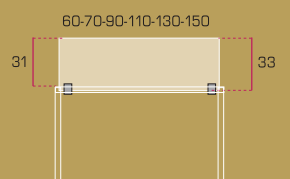

Divisorias Traslúcidas
Translucent screen
 Panneau-écran translucide

Divisorias Poliestireno 8 mm

8 mm Polystyrene screen
 Panneau-écran en polystyrene 8 mm

Divisorias Melamina

MFC Screen
 Panneau-écran en melamine

Team Work Optima

Punto Informático 160 x 120
160 x 120 Crescent desk
Bureau compact de 160 x 120

Pórticos
Toolbar / Portique

Pórticos en diferentes medidas para accesorios de 3er nivel en pág. 18.

Toolbar in various sizes and 3rd. level accessories (see pag 18).