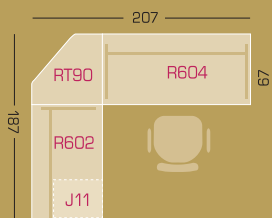

Operative Areas

Armarios Cubic (Acabados y medidas en pág 19)

Cubic Storages (Finishes and sizes in pag 19)

Armoires Cubic (Finitions et dimensions en pag 19)