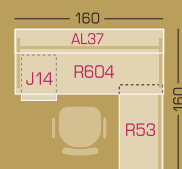

Spacio
Silla / Chair / Siège

Cubic con Puertas
Cubic with doors
Cubic avec portes

Mesa reunión de 160 x 100
Meeting Table (160 x 100)
Table de réunion (160 x 100)

Conjunto con Mesa de 180 x 80
Layout with 180 x 80 desk
Ensemble avec bureau de 180 x 80

Ergos
Silla / Chair / Siège

Soporte para CPU
Cpu Holder
Support U.C.

Confident 120
Silla / Chair / Siège

Ergos
Silla / Chair / Siège

Home Office

← **AL37**
Altillo / Hutch / Réhause

Archivador CD's
CD's Rack
Classeur pour CD's

← **Ala Auxiliar 96 x 50**
96 x 50 Desk return
Retour de 96 x 50

← **Spacio**
Silla / Chair / Siège

← **AL37** Altillo / Hutch / Réhause

Personal Office

Módulo Base / Base Module / Module Base

Módulo de Crecimiento / Extension Module / Module d'Extension