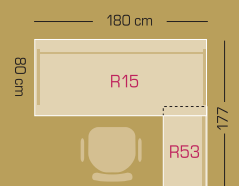

Spacio
Silla / Chair / Siège

Cubic con Puertas
Cubic with doors
Cubic avec portes

Mesa reunión de 160 x 100
Meeting Table (160 x 100)
Table de réunion (160 x 100)

Conjunto con Mesa de 180 x 80
Layout with 180 x 80 desk
Ensemble avec bureau de 180 x 80

← **Ala Auxiliar 96 x 50**
96 x 50 Desk return
Retour de 96 x 50

← **Spacio**
Silla / Chair / Siège

← **AL37** Altillo / Hutch / Réhause

Personal Office

Módulo Base / Base Module / Module Base

Módulo de Crecimiento / Extension Module / Module d'Extension