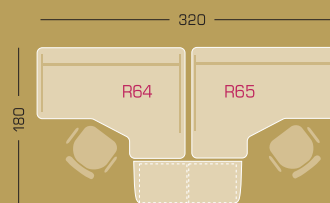

Puerta Corredera
Sliding door
Portes Coulissantes

Puerta Corredera
Sliding door
Portes Coulissantes

AL36 (160 cm)
Altillo / Hutch / Réhausse

Accesorios 3^{er} Nivel
3rd level accessories
Accessoires 3^{ème} Niveau