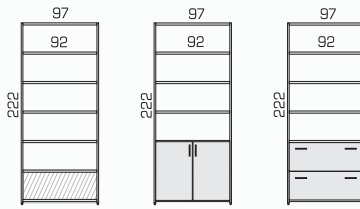

Spacio
Silla / Chair / Siège

Cubic con Puertas
Cubic with doors
Cubic avec portes

Mesa reunión de 160 x 100
Meeting Table (160 x 100)
Table de réunion (160 x 100)

Conjunto con Mesa de 180 x 80
Layout with 180 x 80 desk
Ensemble avec bureau de 180 x 80

← **Ala Auxiliar 96 x 50**
96 x 50 Desk return
Retour de 96 x 50

← **Spacio**
Silla / Chair / Siège

← **AL37** Altillo / Hutch / Réhause

Personal Office

Módulo Base / Base Module / Module Base

Módulo de Crecimiento / Extension Module / Module d'Extension

Mural (pag 19)
Armarios / Storage / Armoires

Ergos
Silla / Chair / Siège

Despacho con Mesa de 180 x 80
Solution with 180 x 80 desk
Bureau de 180 x 80

Mural
Armarios / Storage / Armoires

Confident 130
Silla / Chair / Siège