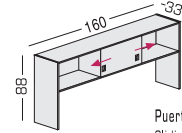

Reception and

Confident 120
Silla / Chair / Siège

Soporte para CPU
CPU Support
Support pour U.C.

Electrificación Opcional
Pedestal without top
Caisson sans top

Attending areas

Area de atención Punto Informático 160 x 120

Attending area with 160 x 120 crescent desk
Bureau compact pour service d'attention

Buck Móvil Archivo
Mobile pedestal with filing drawer
Caisson mobile avec tiroir pour D.S.

Altillos - Hutches - Rehausas

Puerta Corredera
Sliding door
Portes Coulissantes

Puerta Corredera
Sliding door
Portes Coulissantes

AL36 (160 cm)
Altillo / Hutch / Réhausse

Accesorios 3^{er} Nivel
3rd level accessories
Accessoires 3^{ème} Niveau