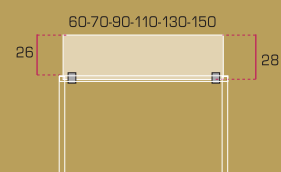

8 mm Polystyrene screen
Panneau-écran en polystyrene 8 mm