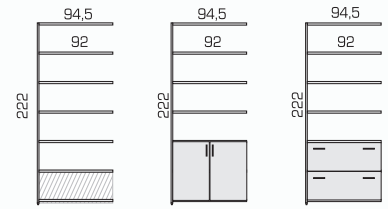

Spacio
Silla / Chair / Siège

Cubic con Puertas
Cubic with doors
Cubic avec portes

Mesa reunión de 160 x 100
Meeting Table (160 x 100)
Table de réunion (160 x 100)

Conjunto con Mesa de 180 x 80
Layout with 180 x 80 desk
Ensemble avec bureau de 180 x 80

← **Ala Auxiliar 96 x 50**
96 x 50 Desk return
Retour de 96 x 50

← **Spacio**
Silla / Chair / Siège

← **AL37** Altillo / Hutch / Réhause

Personal Office

Módulo Base / Base Module / Module Base

Módulo de Crecimiento / Extension Module / Module d'Extension

Mural (pag 19)
Armarios / Storage / Armoires

Ergos
Silla / Chair / Siège

Despacho con Mesa de 180 x 80
Solution with 180 x 80 desk
Bureau de 180 x 80

Mural
Armarios / Storage / Armoires

Confident 130
Silla / Chair / Siège