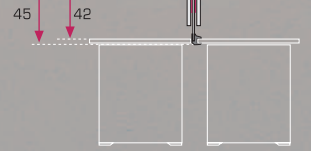

Soporte para Monitores LCD
LCD screens holder
Support pour écran LCD

VESA® FPMPI™

Divisoria 45 x 150
45 x 150 Screen
Panneau-écran 45 x 150