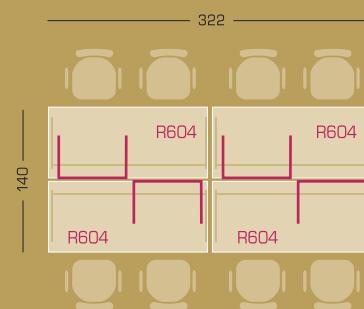

Telemarketing - Inter

Spacio
Silla / Chair / Siège

Cabinas Traslucidas
Translucent Cabinets
Cabines Translucides

Subida de Electrificación
Cable riser
Montée de câbles