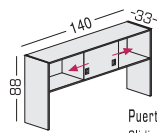

← **Ala Auxiliar 96 x 50**
96 x 50 Desk return
Retour de 96 x 50

← **Spacio**
Silla / Chair / Siège

← **AL37** Altillo / Hutch / Réhause

Personal Office

Módulo Base / Base Module / Module Base

Módulo de Crecimiento / Extension Module / Module d'Extension

Reception and

Confident 120
Silla / Chair / Siège

Soporte para CPU
CPU Support
Support pour U.C.

Electrificación Opcional
Pedestal without top
Caisson sans top

Attending areas

Area de atención Punto Informático 160 x 120

Attending area with 160 x 120 crescent desk
Bureau compact pour service d'attention

Buck Móvil Archivo
Mobile pedestal with filing drawer
Caisson mobile avec tiroir pour D.S.

Altillos - Hutches - Rehausas