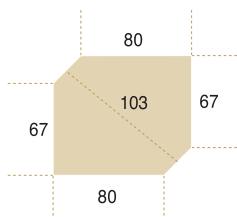

Buck colgado
←
Fixed Pedestal
Caissons suspendu

Buck con ruedas
←
Pedestal without top
Caisson sans top

Buck altura mesa
←
Pedestal without top
Caisson sans top

Configuración Óptima Recomendada

Mesa Óptima de 160x80cm.
 Buck Colgado a mesa
 Ala Auxiliar de 100x120 cm.
 Divisoria Sobremesa de 100x33 cm.
 Divisoria Sobremesa de 70x33 cm.

Angulo 165 x 46
 165 x 46 desk link
 Angle 165 x 46

Confident 120
 Silla / Chair / Siège

Buck Móvil Archivo
 Caisson mobile avec
 tiroir pour D.S.
 Mobile pedestal with
 filing drawer

Espacios Compartidos

Ángulo 4 salidas
Ángulo / Desk Link / Angle

Ángulo 3 salidas
Ángulo / Desk Link / Angle

Optima

Armario Cubic
Cubic Storage
Armoire Cubic

Silla Spacio
Silla / Chair / Siège

Mesa 160 x 80
160 x 80 Desk
Bureau de 160 x 80