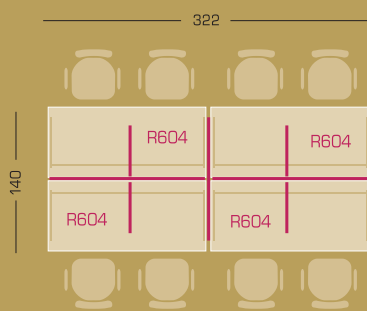

net - Formación

Soporte para Monitores LCD
LCD screens holder
Support pour écran LCD

VESA® FPMPI™