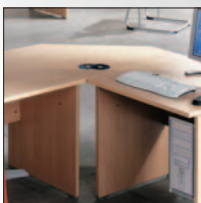

Soporte inferior. Hueco para cableado
Cable management support
Vide sous plateau pour le passage des câbles

Sistema de unión entre mesas y ángulos o bucks
Desk, desk links and pedestals linking system
Système de liaison entre bureaux, angles et caissons