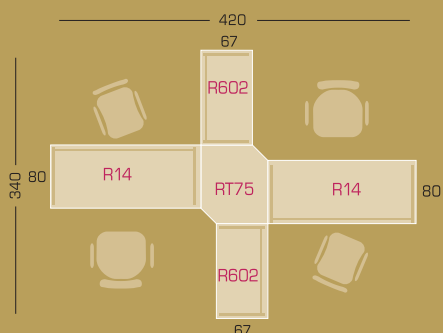

Buck colgado
←
Fixed Pedestal
Caissons suspendu

Buck con ruedas
←
Pedestal without top
Caisson sans top

Buck altura mesa
←
Pedestal without top
Caisson sans top

Configuración Óptima Recomendada

Mesa Óptima de 160x80cm.
 Buck Colgado a mesa
 Ala Auxiliar de 100x120 cm.
 Divisoria Sobremesa de 100x33 cm.
 Divisoria Sobremesa de 70x33 cm.

Angulo 165 x 46
 165 x 46 desk link
 Angle 165 x 46

Confident 120
 Silla / Chair / Siège

Buck Móvil Archivo
 Caisson mobile avec
 tiroir pour D.S.
 Mobile pedestal with
 filing drawer

Espacios Compartidos

Ángulo 4 salidas
Ángulo / Desk Link / Angle

Ángulo 3 salidas
Ángulo / Desk Link / Angle

Optima

Armario Cubic
Cubic Storage
Armoire Cubic

Silla Spacio
Silla / Chair / Siège

Mesa 160 x 80
160 x 80 Desk
Bureau de 160 x 80