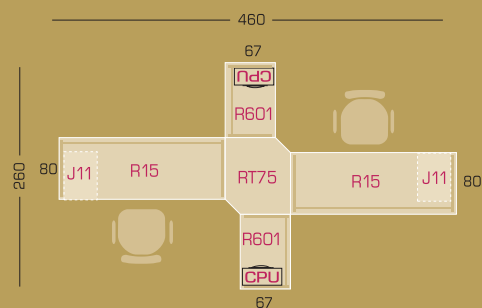

Buck colgado
←
Fixed Pedestal
Caissons suspendu

Buck con ruedas
←
Pedestal without top
Caisson sans top

Buck altura mesa
←
Pedestal without top
Caisson sans top

Configuración Óptima Recomendada

Mesa Óptima de 160x80cm.
 Buck Colgado a mesa
 Ala Auxiliar de 100x120 cm.
 Divisoria Sobremesa de 100x33 cm.
 Divisoria Sobremesa de 70x33 cm.

Angulo 165 x 46
 165 x 46 desk link
 Angle 165 x 46

Confident 120
 Silla / Chair / Siège

Buck Móvil Archivo
 Caisson mobile avec
 tiroir pour D.S.
 Mobile pedestal with
 filing drawer

Espacios Compartidos

Ángulo 4 salidas
Ángulo / Desk Link / Angle

Ángulo 3 salidas
Ángulo / Desk Link / Angle

Optima

Armario Cubic
Cubic Storage
Armoire Cubic

Silla Spacio
Silla / Chair / Siège

Mesa 160 x 80
160 x 80 Desk
Bureau de 160 x 80