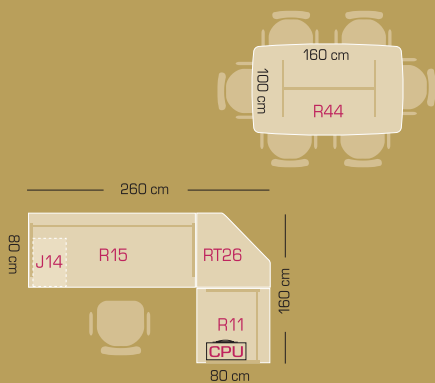

Confident 120
Silla / Chair / Siège