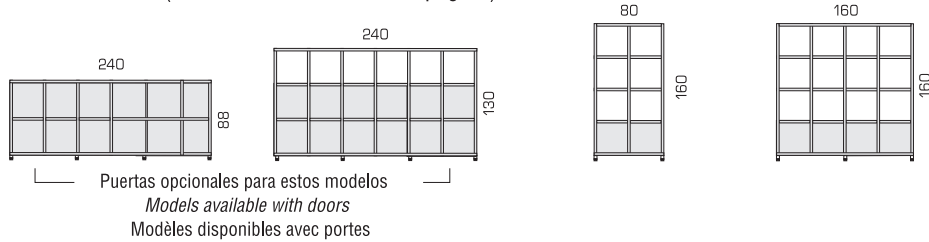

Niveladores
Levellers
Niveleurs

Operative Areas

Armarios Cubic (Acabados y medidas en pág 19)

Cubic Storages (Finishes and sizes in pag 19)

Armoires Cubic (Finitions et dimensions en pag 19)

Pórticos 3er Nivel
Toolbar
Portique

Spacio
Silla / Chair / Siège

Cubic con Puertas
Cubic with doors
Cubic avec portes

Mesa reunión de 160 x 100
Meeting Table (160 x 100)
Table de réunion (160 x 100)

Conjunto con Mesa de 180 x 80
Layout with 180 x 80 desk
Ensemble avec bureau de 180 x 80