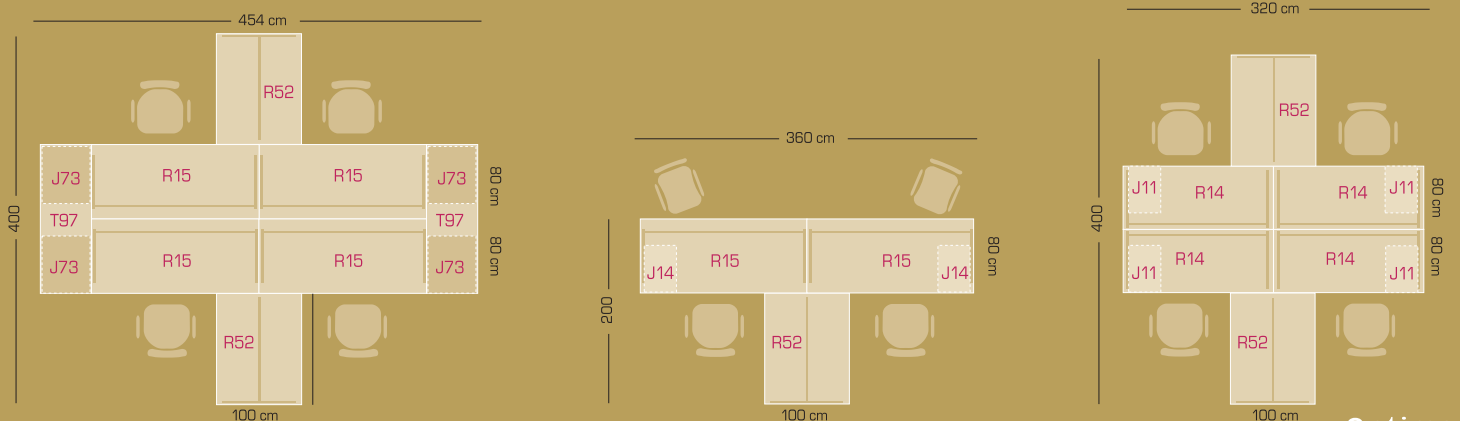

Portiques en différentes dimensions pour accessoires 3° niveau (pag 18).

Optima

← **Armario Cubic**
Cubic Storage
Armoire Cubic

SPACIO
Silla / Chair / Siège

Ala Auxiliar 120 x 100
120 x 100 Desk return
Retour de 120 x 100

Buck colgado
←
Fixed Pedestal
Caissons suspendu

Buck con ruedas
←
Pedestal without top
Caisson sans top

Buck altura mesa
←
Pedestal without top
Caisson sans top

Configuración Óptima Recomendada

Mesa Óptima de 160x80cm.
 Buck Colgado a mesa
 Ala Auxiliar de 100x120 cm.
 Divisoria Sobremesa de 100x33 cm.
 Divisoria Sobremesa de 70x33 cm.

Angulo 165 x 46
 165 x 46 desk link
 Angle 165 x 46

Confident 120
 Silla / Chair / Siège

Buck Móvil Archivo
 Caisson mobile avec
 tiroir pour D.S.
 Mobile pedestal with
 filing drawer

Espacios Compartidos

Ángulo 4 salidas
Ángulo / Desk Link / Angle

Ángulo 3 salidas
Ángulo / Desk Link / Angle

Optima

Armario Cubic
Cubic Storage
Armoire Cubic

Silla Spacio
Silla / Chair / Siège

Mesa 160 x 80
160 x 80 Desk
Bureau de 160 x 80