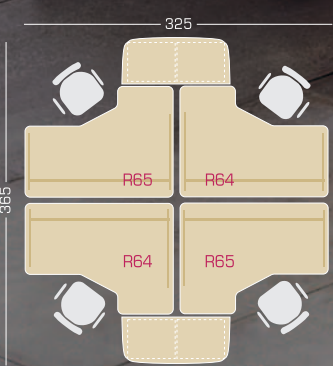

Puerta Corredera
Sliding door
Portes Coulissantes

Puerta Corredera
Sliding door
Portes Coulissantes

AL36 (160 cm)
Altillo / Hutch / Réhausse

Accesorios 3^{er} Nivel
3rd level accessories
Accessoires 3^{ème} Niveau

Divisorias Traslúcidas
Translucent screen
 Panneau-écran translucide

Divisorias Poliestireno 8 mm

8 mm Polystyrene screen
 Panneau-écran en polystyrene 8 mm

Divisorias Melamina

MFC Screen
 Panneau-écran en melamine