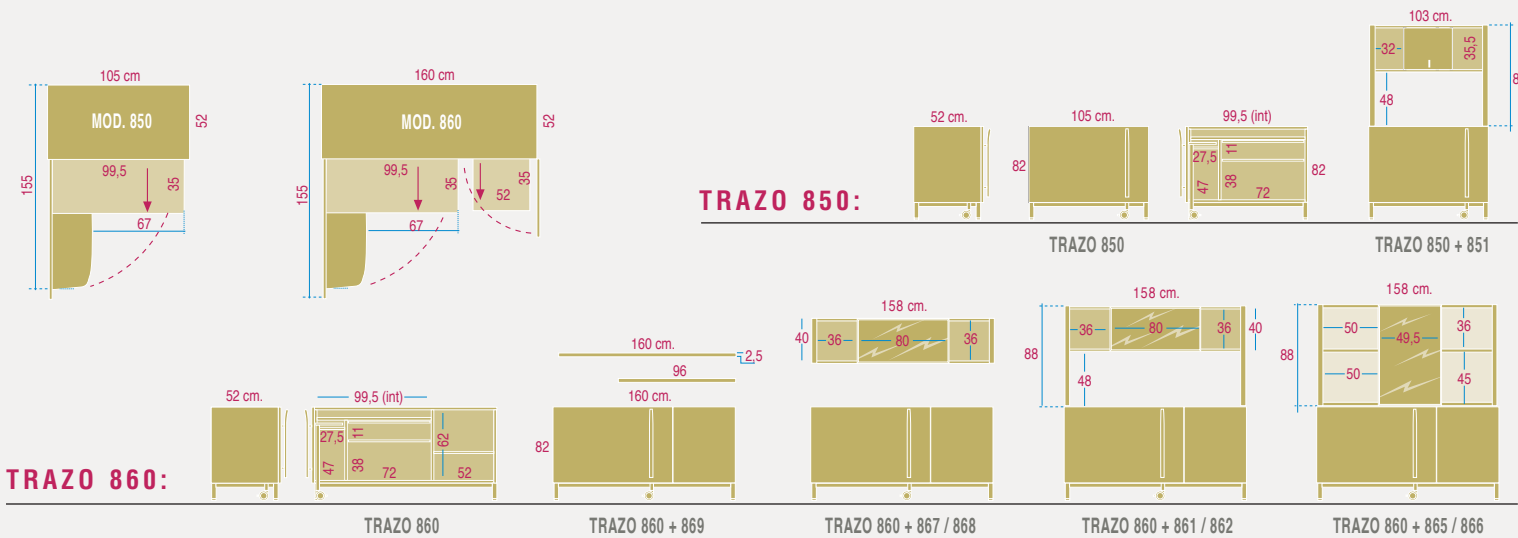

TRAZO®, registrado como modelo industrial europeo - product european register - model breveté au niveau européen

trazo

Diseño / Design: Josep Llusca
Ingeniering and Production: Actiu

www.actiu.com

ACTIU BERBEGAL Y FORMAS, S.A.

COD. 8677 - 11-03 - 1

ACTIU